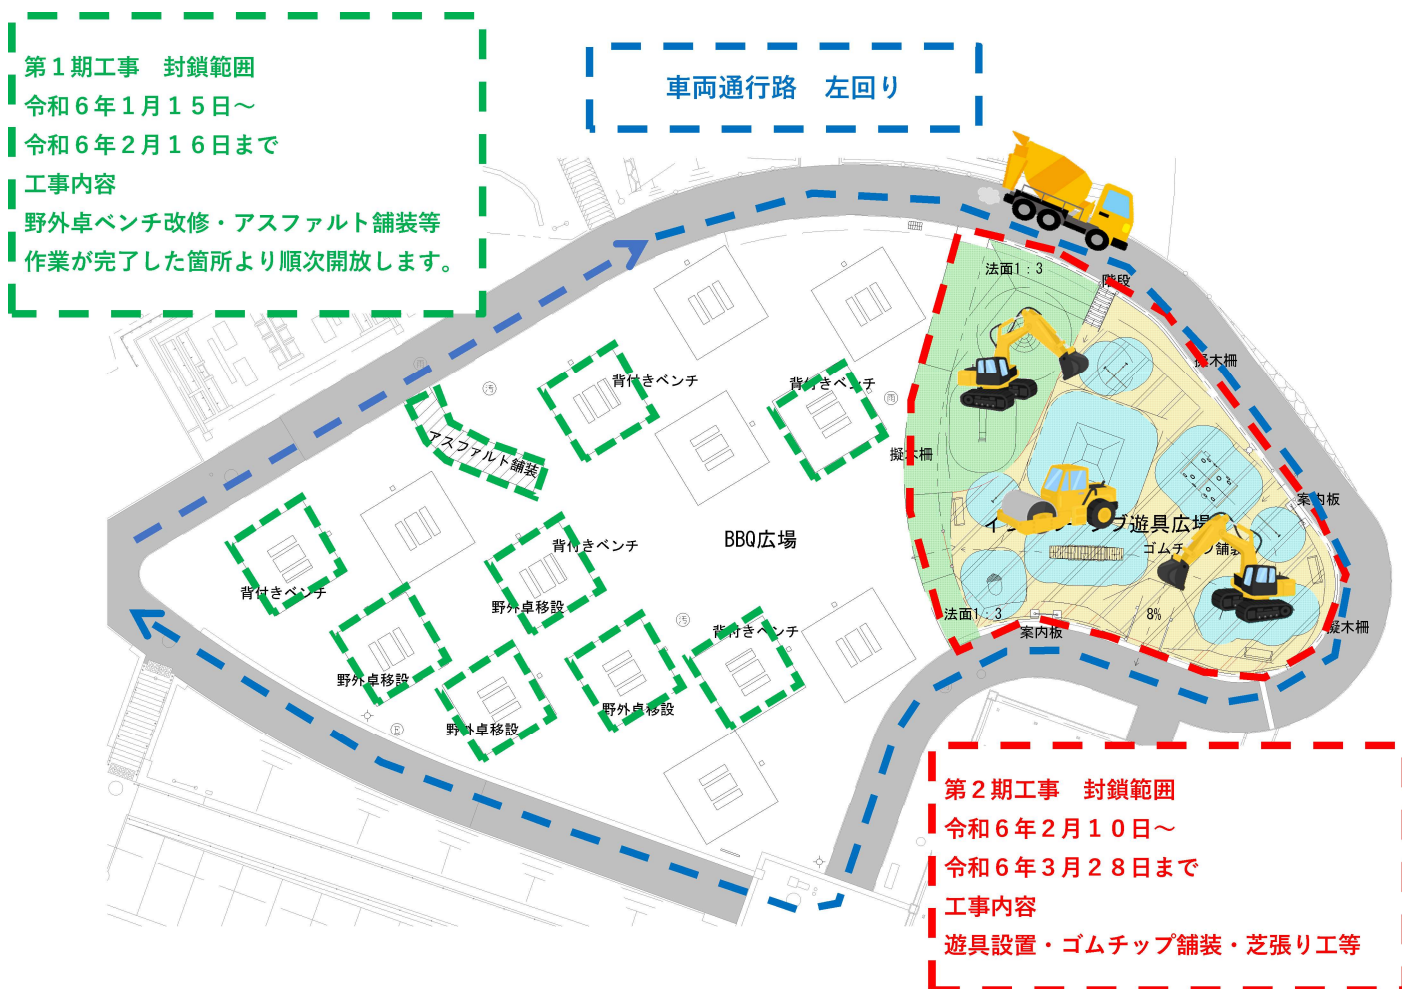

小菅ヶ谷北公園

公園工事の為の一部封鎖のお知らせです。

日頃から公園行政にご理解、ご協力頂き誠にありがとうございます。

芝生広場にて改良工事を行うため、公園を一部封鎖します。

封鎖期間 令和6年1月15日～3月28日まで

工事中はご迷惑をおかけいたしますが、
皆様のご理解・ご協力をいただけますようお願い申し上げます。

工事期間中は、騒音・振動・ほこりおよび安全には細心の注意を払い施工いたします。

- 工事件名 小菅ヶ谷北公園一部施設改良工事
- 工事期間 **令和6年1月15日から令和6年3月28日まで（平日のみ施工）**
（荒天の場合は延長する場合がございます。）
- 作業時間 午前8時から午後5時まで（若干前後する場合がございます。）
- 発注者 横浜市環境創造局 公園緑地整備課 南部担当
担当監督員 本田 成登 TEL 045-671-2653
- 施工業者 サカタのタネグリーンサービス株式会社
現場代理人 高橋 土志也 TEL 045-945-8828